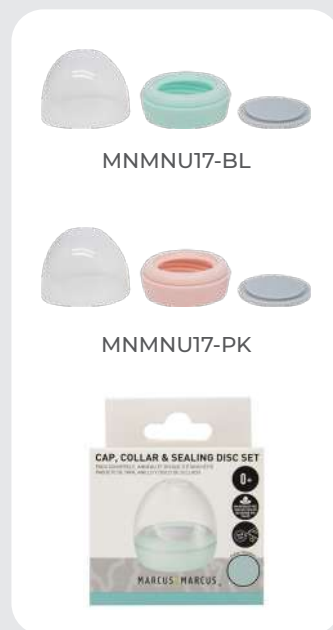

Set de reposição mamadeira (tampa, vedador e conector)