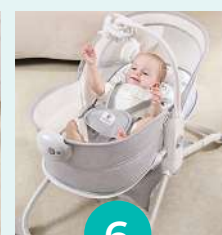

6

Modo sono e balanço