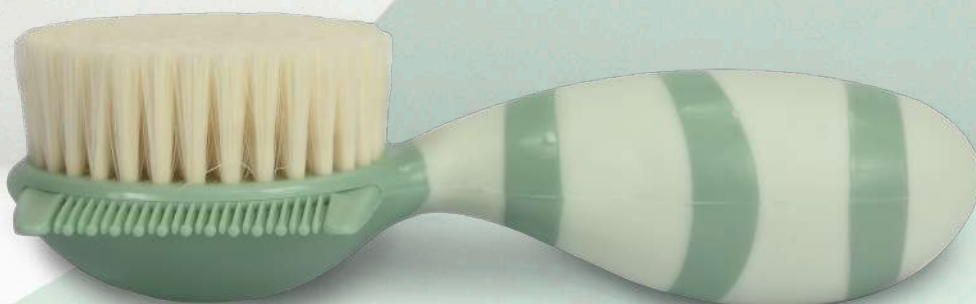

Kit cortador e tesoura
SKU: 1703

Kit pente e escova verde
SKU: 1717

Kit higiene rosa
SKU: 5606-1P

Kit higiene azul
SKU: 5606-1

Kit pente e escova rosa
SKU: 1717P

DESTAQUECERDAS NATURAIS

A escova é feita com cerdas naturais super delicadas e possui um cabo macio e emborrachado com formato ergonômico.

Os pentes possuem dois tipos de dentes diferentes para desembaraçar o cabelo fino, grosso, molhado ou seco.

Escova 3 em 1
SKU: 1723

ALIMENTAÇÃO

Copo de treinamento com canudo

- SKU: 7713BG
- SKU: 7713P
- SKU: 7713