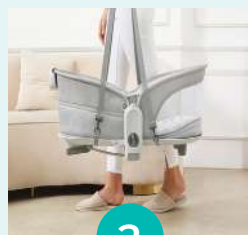

Cinza Clássico
SKU: 8462

Cinza Fit
SKU: 8463

A Cadeira de Descanso com Moisés 6 em 1 é indicada para crianças de até 18 Kg e 3 anos, podendo ser usada a partir de recém nascido.

1

Modo berço para cama

2

Modo berço de viagem