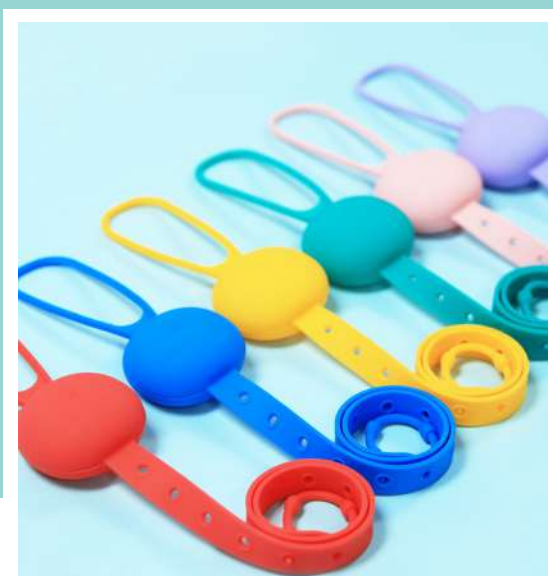

ACESSÓRIOS

Prendedor de chupeta

- MNMBB27-EP
- MNMBB27-LN
- MNMBB27-GF
- MNMBB27-PG
- MNMBB27-HP
- MNMBB27-WL