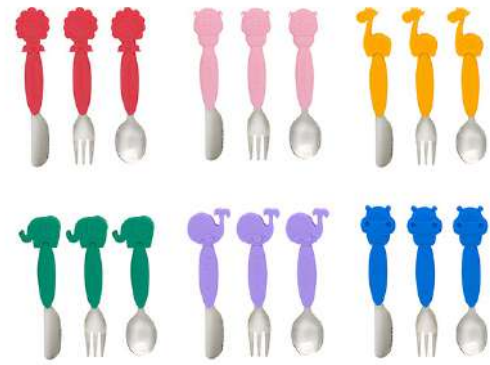

COLHER, GARFO E FACA

Quando os pequenos querem comer como **gente grande**, mas não entendem ainda que metais podem machucar. Nossa **faca** foi desenvolvida com aço inox de ponta arredondada, e que também pode cortar as comidinhas, promovendo a auto-alimentação.

- MNMKD37-EP
- MNMKD37-GF
- MNMKD37-HP
- MNMKD37-LN
- MNMKD37-PG
- MNMKD37-WL