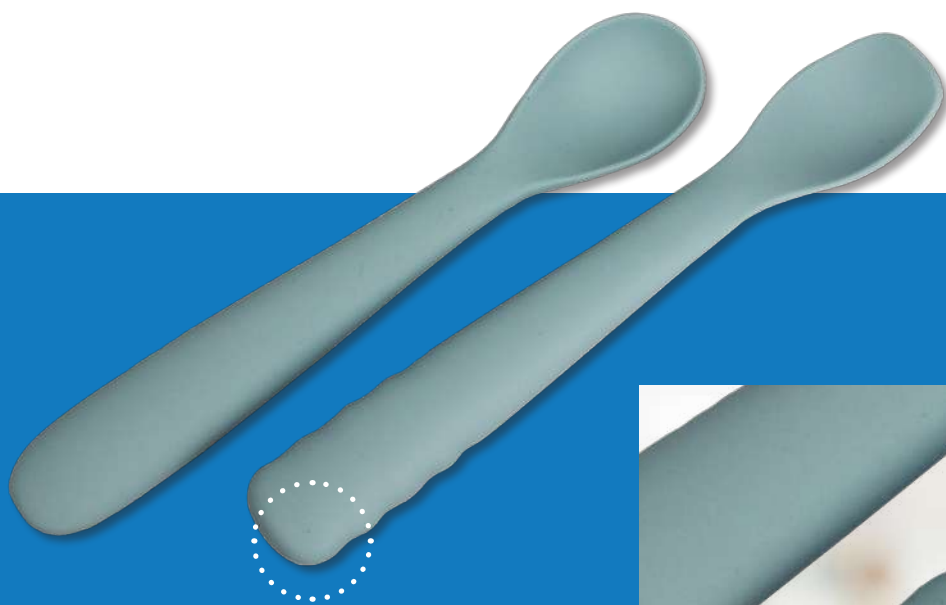

Colher 2 em 1

SKU: 3712

*feito em silicone,
com textura macia*