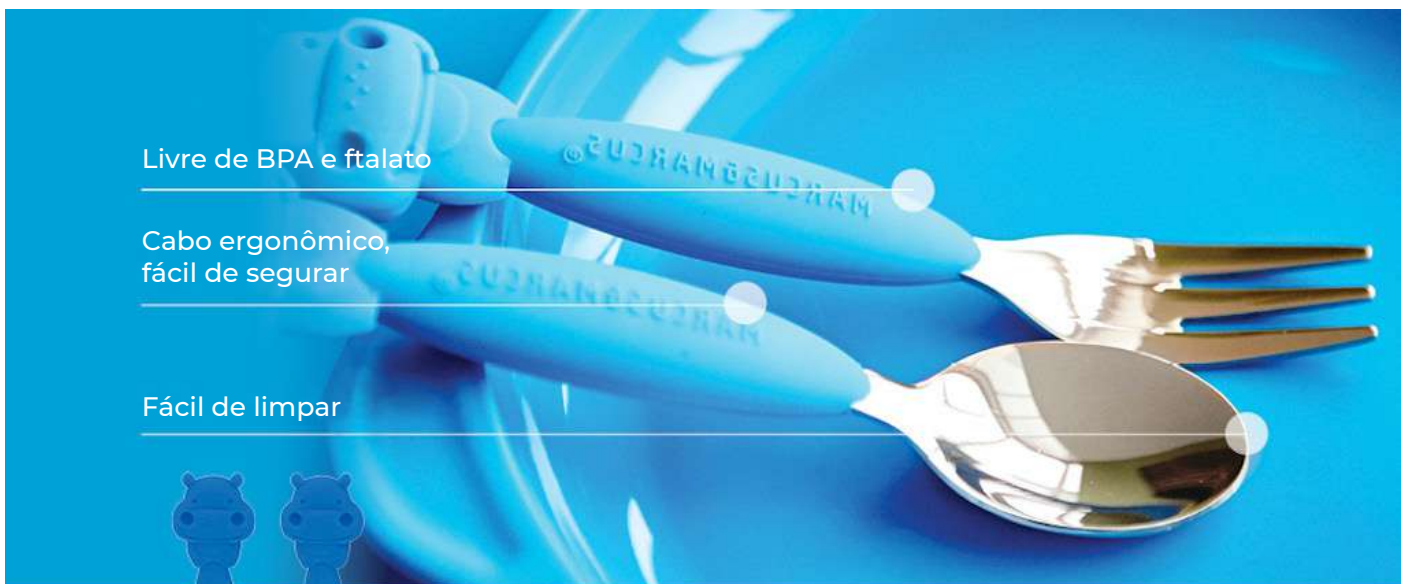

CONJUNTO DE GARFO E COLHER

Livre de BPA e ftalato

Cabo ergonômico, fácil de segurar

Fácil de limpar