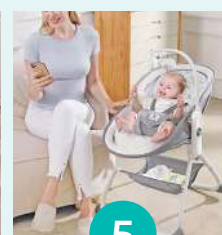

5

Modo cadeira de descanso