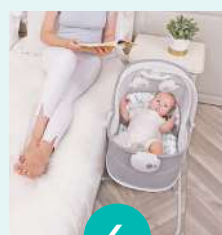

4

Modo berço para cabeceira de cama