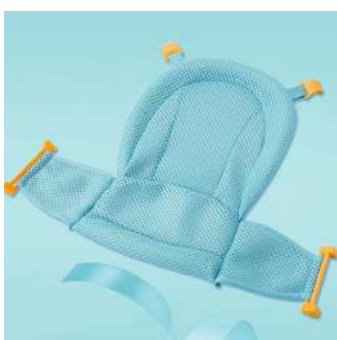

- Azul - RBP001
- Rosa - RBP002
- Verde - RBP003
- Branca - RBP004