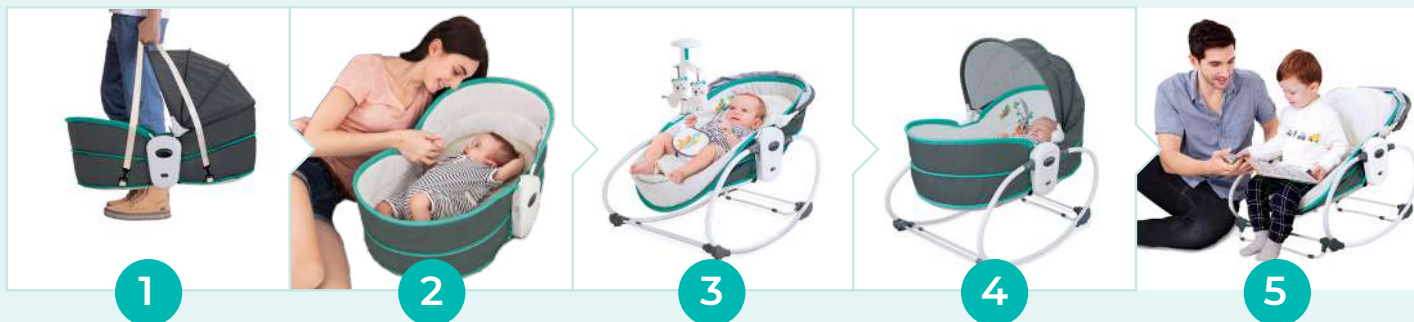

Cinza e Azul
SKU: 6037

Cinza e Rosa
SKU: 6033

Mar Azul
SKU: 6038

5 FUNÇÕES EM 1

A Cadeira Moisés 5 em 1 acompanha o crescimento do seu filho. Pode ser usada desde recém nascido até 18 Kg.

Posição 1 e 2 (modo berço de viagem, com ou sem alças) adequado para até 6,8kg;
Posição 3 e 4 (modo balanço) adequado para até 9kg;
Posição 5 (modo assento) adequado para até 18kg.