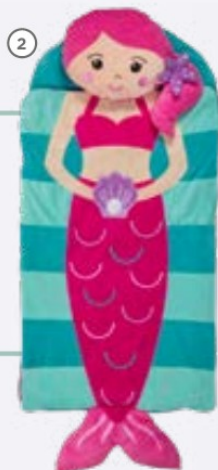

1 GALOCHA CHUVA
DE VERÃO
23-26

2 GALOCHA CHUVA
DINO
22-25

3 GALOCHA CHUVA
CAMUFLADO
23-26

4 GALOCHA CHUVA
ROBOT
23-26

Saco de Dormir

- 1 SACO DE DORMIR INFANTIL SEREIA
#2044 Até 5 anos
- 2 SACO DE DORMIR INFANTIL DINO
#1764 Até 5 anos