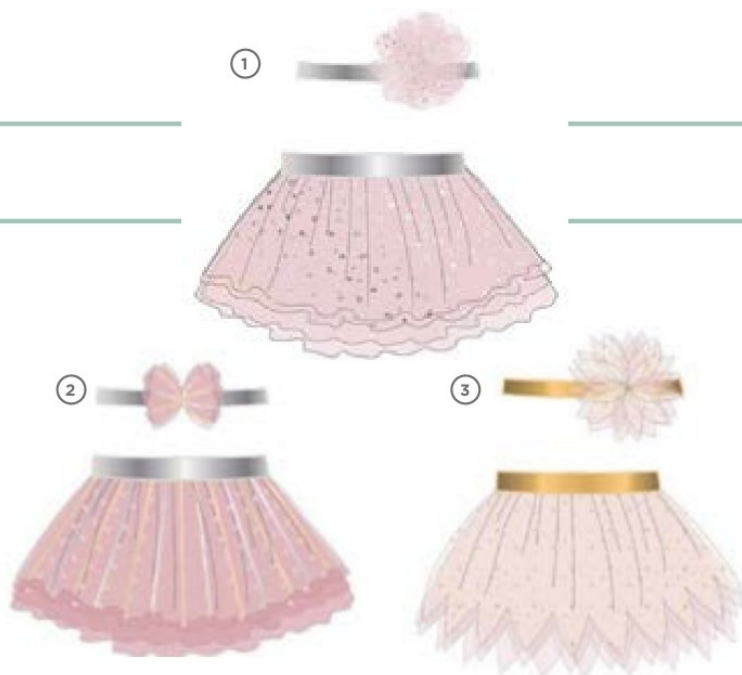

Tutu e Headband

- ① TUTU E HEADBAND BUNNY #3341
- ② TUTU E HEADBAND FLAMINGO #3343
- ③ TUTU E HEADBAND UNICÓRNIO #3342